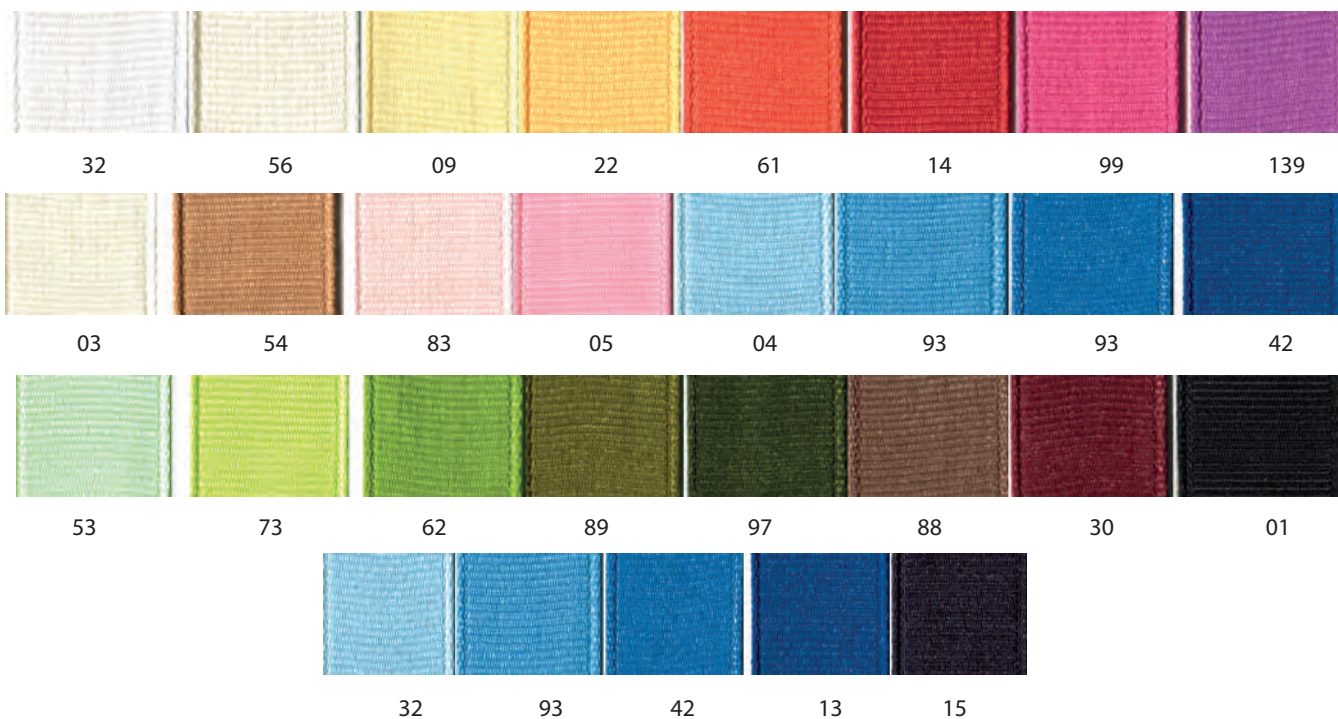

CINTA ALGODÓN PERSONALIZADO