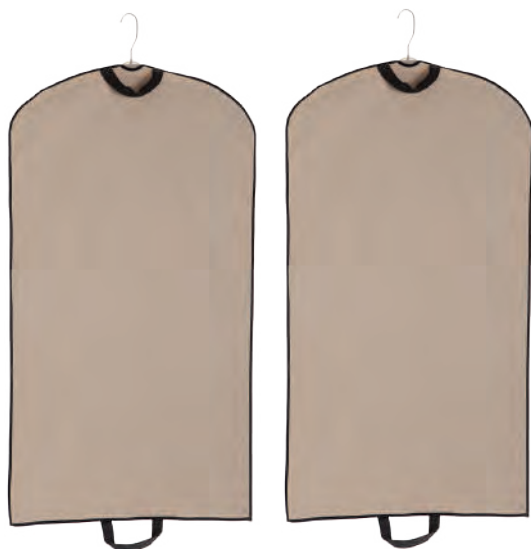

## NIZA

Portatraje de algodón certificado OEKO-TEX  
Sin fuelles y sin cremallera  
abertura inferior  
Presilla atrapa percha  
Opción algodón orgánico certificado GOTS

**Medidas: (ancho x alto x fuelle ) en cm.**